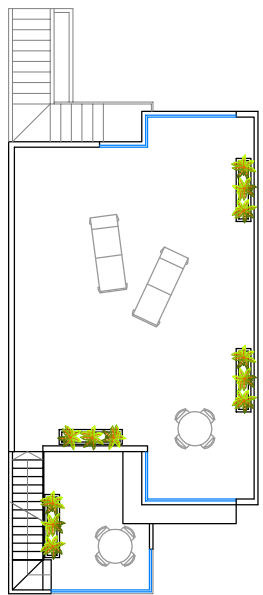

BLOQUE 7

Apartamento 92 / Apartment 92
Planta alta / First floor

Estar - Cocina (Living room - Kitchen)	32.17 m ²
Dormitorio 1 (Bedroom 1)	12.30 m ²
Dormitorio 2 (Bedroom 2)	10.25 m ²
Baño 1 (Bathroom 1)	4.28 m ²
Baño 2 (Bathroom 2)	1.84 m ²
Terraza Descubierta (Covered Terrace)	13.94 m ²
Solarium (Uncovered Terrace)	60.84 m ²
SUPERFICIE TOTAL (Total Surface)	135.62 m ²

Planta alta / First floor

Solarium

El presente plano tiene carácter informativo y podrá sufrir modificaciones por motivos técnicos o jurídicos