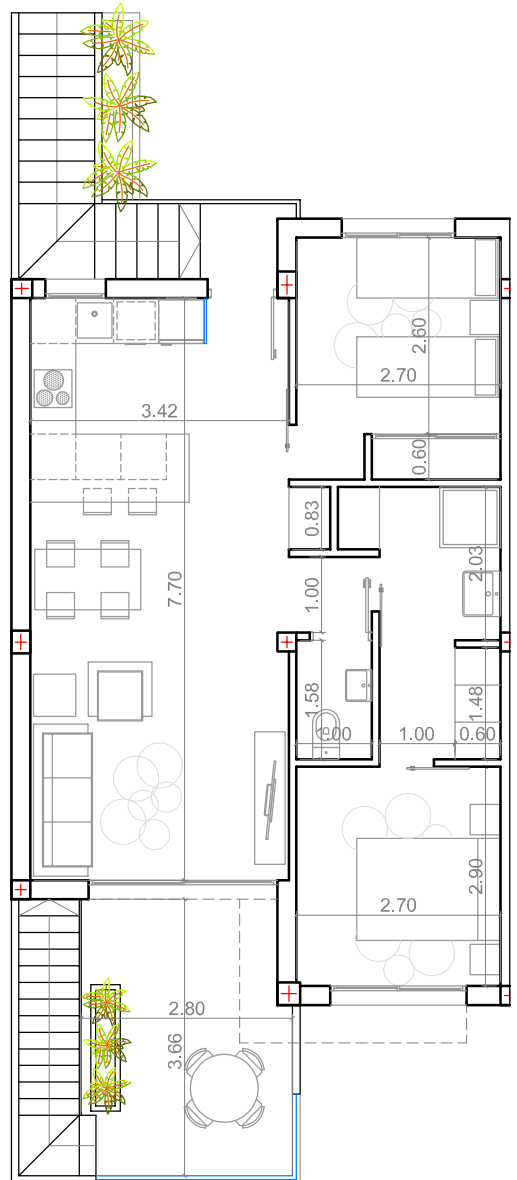

BLOQUE 7

Apartamento 92 / Apartment 92
Planta alta / First floor

Estar - Cocina (Living room - Kitchen)	32.17 m ²
Dormitorio 1 (Bedroom 1)	12.30 m ²
Dormitorio 2 (Bedroom 2)	10.25 m ²
Baño 1 (Bathroom 1)	4.28 m ²
Baño 2 (Bathroom 2)	1.84 m ²
Terraza Descubierta (Covered Terrace)	13.94 m ²
Solarium (Uncovered Terrace)	60.84 m ²
SUPERFICIE TOTAL (Total Surface)	135.62 m ²

Planta alta / First floor

Solarium

El presente plano tiene carácter informativo y podrá sufrir modificaciones por motivos técnicos o jurídicos