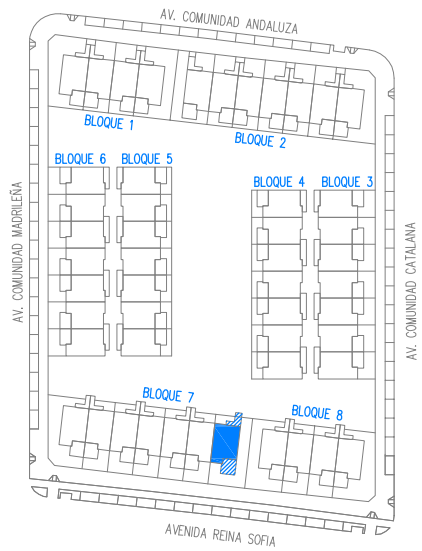

BLOQUE 7

Apartamento 92 / Apartment 92
Planta alta / First floor

Estar - Cocina (Living room - Kitchen)	32.17 m ²
Dormitorio 1 (Bedroom 1)	12.30 m ²
Dormitorio 2 (Bedroom 2)	10.25 m ²
Baño 1 (Bathroom 1)	4.28 m ²
Baño 2 (Bathroom 2)	1.84 m ²
Terraza Descubierta (Covered Terrace)	13.94 m ²
Solarium (Uncovered Terrace)	60.84 m ²
SUPERFICIE TOTAL (Total Surface)	135.62 m ²

Planta alta / First floor

Solarium

El presente plano tiene carácter informativo y podrá sufrir modificaciones por motivos técnicos o jurídicos